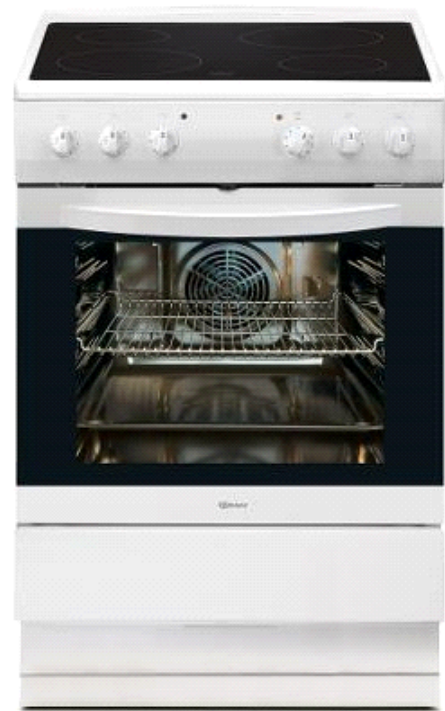

**Udstyr**

Betjening - drejeknapper/PushPull knapper	•/-
Magasinskuffe	•

**Ovnfunktioner**

Lys i ovn antal - standard/halogen/halogensidespot	1/-
Antal ovnfunktioner inkl. lys	9+1
Eco opvarming	•
Lynopvarmning af ovn til 180 °C i minutter	5
Over-/undervarme	•
Undervarme	•
Grill	•
Optøningsfunktion (blæser)	•
Turbogrill (blæser + grill)	•
Blæser og over-/undervarme	•
Supergrill (grill + overvarme)	•

**Udstyr i ovn**

EasyClean emalje - sort/grå	•
Bageplader - Standard/EasySlip/Pyro	1/-/-
Bradepander - Standard/EasySlip/Pyro	1/-/-
Grillrist - Standard/Pyro	1/-
Antal glas i ovnlåge	3
Kold ovnlåge/UltraCold	35/-
Aftagelig ovnlåge	•
Børnesikring/kan frakobles	•/•

**Udstyr kogeplade**

Antal kogezone	4
Restvarmeindikator	•
Forreste venstre kogezone, størrelse i cm - watt	ø 18 - 1700
Bagerste venstre kogezone, størrelse i cm - watt	ø 14,5 - 1200
Forreste højre kogezone, størrelse i cm - watt	ø 14,5 - 1200
Bagerste højre kogezone, størrelse i cm - watt	ø 21 - 2100

**Installation**

Justerbare stilleben/sokkel, kan justeres i højden fra 85-87 og 90-92 cm	•/•
Tippesikringsbeslag	•
El-tilslutning V/Hz	230/400V N~50Hz
Total effekt kW	9,7
Sikring, Amp	3x16

- Glaskeramisk komfur i hvid
- Design 600
- Multifunktionsovn med 9+1 funktioner, bl.a. varmluft og optøningsfunktion
- Lynopvarmning af ovn til 180 °C på 5 min
- Energiklasse A
- Ovnrum på 62 liter
- Kold ovnlåge med 3 lag glas
- Børnesikring som kan frakobles
- Fuld inderlåge for nem rengøring
- SteamClean funktion for nem rengøring
- 4 kogezone
- Produktmål HxBxD: 90x60x60,5 cm
- Kan justeres i højden fra 85-87 og 90-92 cm